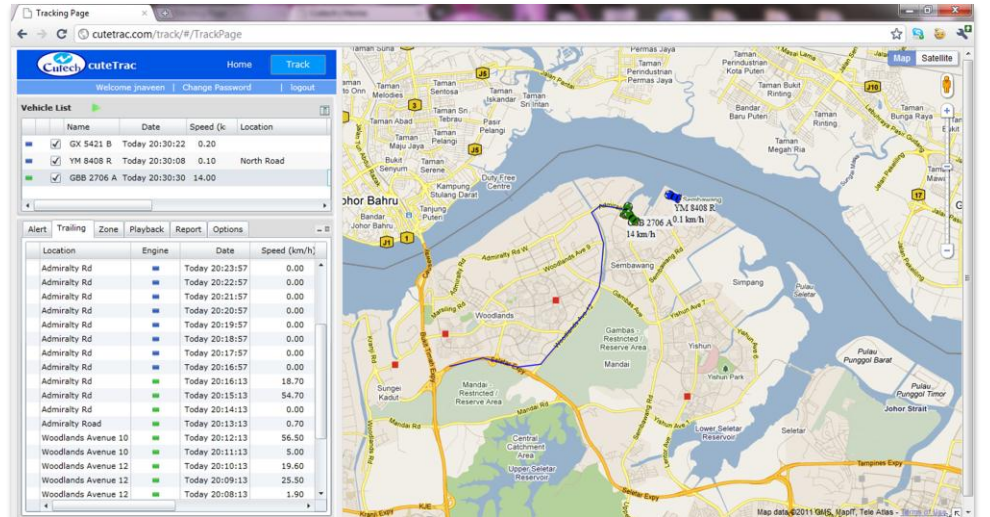

எப்போதும் உங்கள்
கண்காணிப்பில்

கண்காணிப்பு

- 24/7 இருக்கும் இடம்
- எஞ்சின் On/Off
- வேகம்

எச்சரிக்கை

- அதி வேகம்
- நுழைவு எச்சரிக்கை
- தேவையற்ற எஞ்சின் ஓட்டம்

அறிக்கைகள்

- வந்து போன இடங்கள்
- தினசரி ஓட்டம்
- மாதாந்திர ஓட்டம்
- வண்டி உபயோகம்
- எச்சரிக்கை அறிக்கை

cuteTrac

cuteTrac அதிநவீன வண்டி கண்காணிக்கும் தொழில் நுட்பம். உங்கள் செலவுகளை குறைத்து வருமானத்தை பெருக்கிட பயன் படுத்துவீர்.

- செலவுகள் குறையும். டீசலை சேமிக்கலாம்.
- வண்டி எங்கே உள்ளது என எப்போதும் தெரியும்
- எஞ்சின் நிறுத்தப்பட்டுள்ளதை கண்காணிக்கலாம்.
- வண்டி வேகத்தை கட்டுப்படுத்தி உயிர்களை பாதுகாக்கலாம்.
- தடை செய்யப்பட்ட இடத்தில் நுழையாமல் தடுக்கலாம்.
- மின் அஞ்சல், SMS மூலம் அறிவிப்புகள்.
- ரிப்போர்டுகள், அறிக்கைகள்